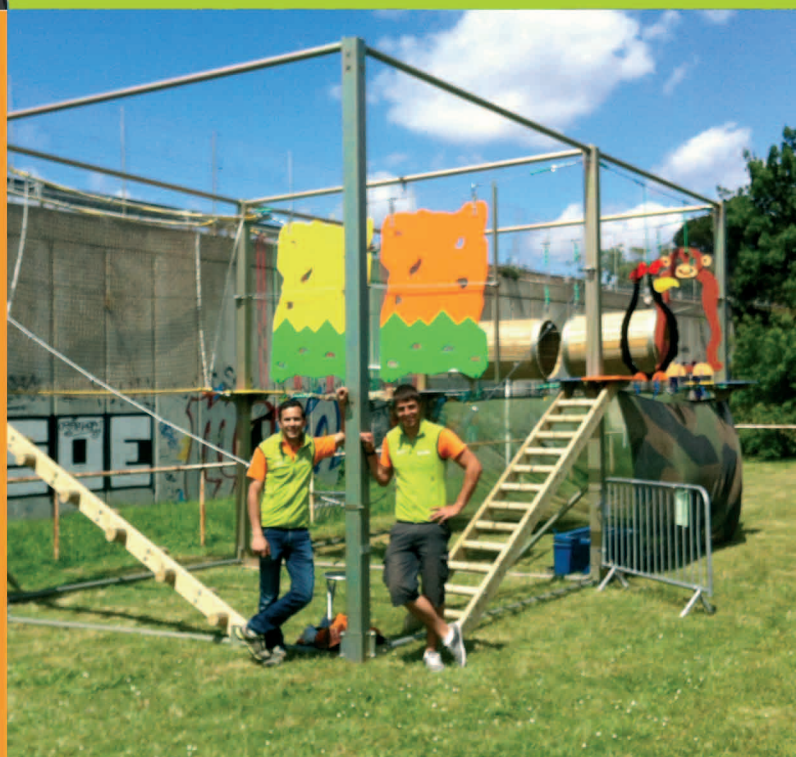

DEVERSUD ANIM'

L'animation nature
du Sud de la France

Nos points forts

Des animations familiales

En Intérieur ou extérieur

Natures, visuelles et attractives

Une équipe passionnée

Des moniteurs diplômés

Des prestations sur-mesure

Indications tarifaires

Mur d'escalade
> à partir de 400 €

Parcours aventure & tyrolienne
> à partir de 1 500 €

Pack DUO
> bénéficiez d'un tarif préférentiel !

Frédéric FONT

- 06 79 67 73 97 -

contact@deversud.com

www.deversud.com

66000 Perpignan